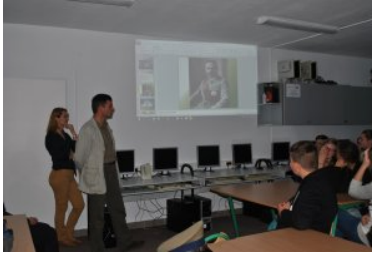

Spotkania z uczniami szkół powiatu suwalskiego