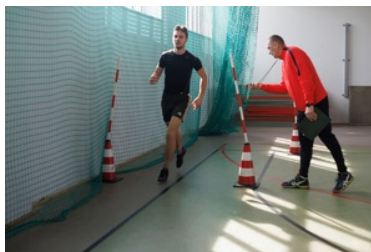

Katarzyna Zdanowicz
22.03.2023

Blisko 30 kandydatów do służby ma już drugi etap rekrutacji za sobą. Już za miesiąc kolejne osoby będą mogły spróbować swoich sił.

Do drugiego etapu kwalifikacji, który odbył się w dniach 20-21 marca 2023 r., przystąpiło 36 kandydatów, spośród których 29 otrzymało ocenę pozytywną. Musieli oni zmierzyć się z testem z wiedzy ogólnej i wybranego języka obcego, testem sprawności fizycznej oraz rozmową kwalifikacyjną. Całość nadzorowała komisja egzaminacyjna, w której skład weszli funkcjonariusze Podlaskiego Oddziału SG i przedstawiciele Biura Spraw Wewnętrznych Straży Granicznej.

Dołącz do Nas.

Czekamy na Ciebie!

Zdjęcia: Emilia Ostapowicz

Test z wiedzy ogólnej

Test z wiedzy ogólnej

Test sprawności fizycznej

Test sprawności fizycznej

Test sprawności fizycznej