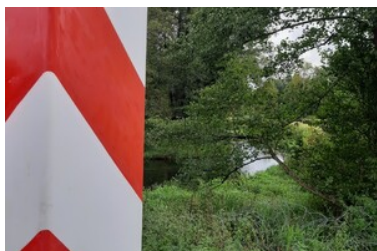

Podlaski Oddział Straży Granicznej

<https://podlaski.strazgraniczna.pl/pod/aktualnosci/52105,Nielegalnie-do-Polski-przez-graniczne-rzeki.html>
14.08.2024, 22:21

Nielegalnie do Polski przez graniczne rzeki

Katarzyna Zdanowicz
30.08.2023

Ostatniej doby funkcjonariusze Podlaskiego Oddziału Straży Granicznej odnotowali 73 próby nielegalnego przekroczenia polsko - białoruskiej granicy. 40 cudzoziemców forsowało graniczne rzeki.

Około godziny 04:00 w rejonie ochranianym przez Placówkę SG w Białowieży zaobserwowano grupę 27 osób, które w bród usiłowały pokonać graniczną rzekę Leśna Prawa. 25 cudzoziemców na widok polskich służb cofnęło się w głąb Białorusi, a dwie osoby pochodzące z Bangladeszu zostały już zatrzymane po polskiej stronie granicy.

Kolejni migranci, którzy tym razem forsowali graniczną rzekę Świsłocz zostali ujawnieni przez funkcjonariuszy z Placówki SG w Bobrownikach. W 13 osobowej grupie byli obywatele Egiptu, Syrii i Iranu.

Próby nielegalnego przedostania się na terytorium Polski odnotowano również na odcinkach służbowej odpowiedzialności Placówek SG w Dubiczach Cerkiewnych i Michałowie.

Od początku bieżącego roku funkcjonariusze Podlaskiego Oddziału Straży Granicznej odnotowali już ponad 2 600 prób nielegalnego przekroczenia polsko - białoruskiej granicy.

Rzeka graniczna Świsłocz